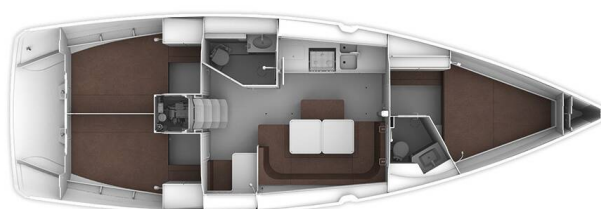

BAVARIA CRUISER 41

Federica (2016)

Plachetnice Bavaria Cruiser 41 Federica, rok spuštění na vodu 2016 kotví v marině Sukosan, D-Marin Dalmacija Marina, Zadarský region (Chorvatsko), Chorvatsko. Počet kajut: 3, může ubytovat celkem: 6 + 2 a má toalet: 2. Povlečení a kuchyňské vybavení jsou zahrnuty v ceně.