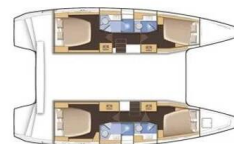

LAGOON 42

Leucotea (2019)

Katamarán Lagoon 42 Leucotea, rok spuštění na vodu **2019**
kotví v marině **Salerno, Kampánie (Itálie), Itálie**. Počet kajut: **4 + 1**, může ubytovat celkem: **8 + 2 + 1** a má toalet: **5**. Povlečení a kuchyňské vybavení jsou zahrnuty v ceně.

YACHT SPECIFICATIONS

Marína Salerno, Itálie	Jachta ID 5904	Značky Lagoon
Název jachty Leucotea	Rok výroby 2019	Délka 42 ft
Kabiny 4 + 1	Lůžka 8 + 2 + 1	
WC 5	Motor 2 x 57 HP	Palivová nádrž 600 l

WEBSITE
www.plujeme.cz