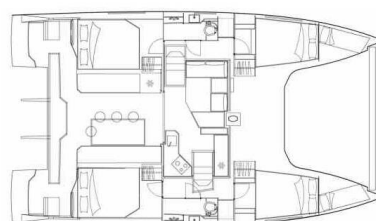

YACHT SPECIFICATIONS

Marína Tropea, Porto di Tropea, Itálie	Jachta ID 5870	Značky Nautitech
Název jachty Lullaby	Rok výroby 2022	Délka 39 ft
Kabiny 4 + 1	Lůžka 8 + 2 + 1	Maximální počet osob 11
WC 2 + 1	Motor 2 x 30 HP	Palivová nádrž 400 l