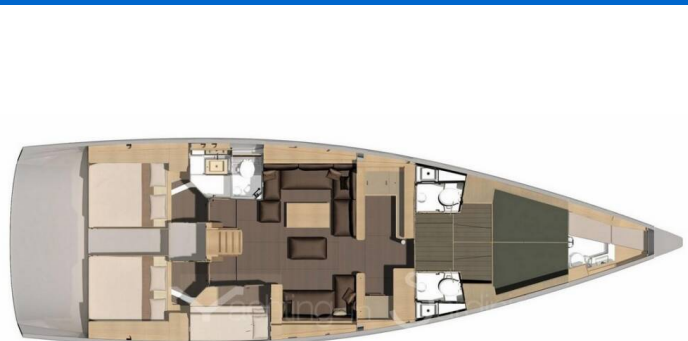

# DUFOUR 56 EXCLUSIVE

Nakupenda (2019)

Plachetnice Dufour 56 Exclusive Nakupenda, rok spuštění na vodu 2019 kotví v marině **Sardinia, Punta Nuraghe, Sardinie (Itálie), Itálie**. Počet kajut: **5 + 1**, může ubytovat celkem: **10 + 1** a má toalet: **3 + 1**. Povlečení a kuchyňské vybavení jsou zahrnuty v ceně.