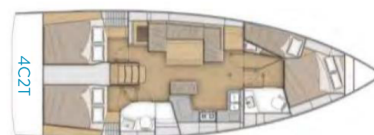

Povlečení a kuchyňské vybavení jsou zahrnuty v ceně.

YACHT SPECIFICATIONS

Marína	Jachta ID	Značka
Marina di Portisco, Itálie	5806	Beneteau
Název jachty	Rok výroby	Délka
Hadar	2023	42 ft
Kabiny	Lůžka	
4	8 + 2	
WC	Motor	Palivová nádrž
2	1 x 45 HP	195 l