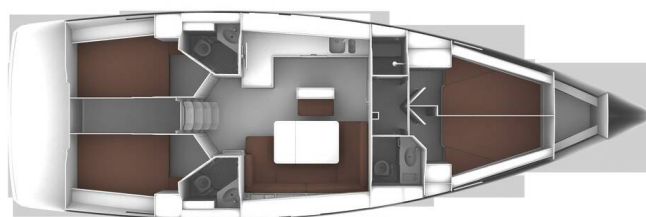

# BAVARIA CRUISER 46

Jenga (2024)

Plachetnice Bavaria Cruiser 46 Jenga, rok spuštění na vodu 2024 kotví v marině **Fethiye, Ece Saray Marina Resort, Egejský region (Turecko), Turecko**. Počet kajut: **4**, může ubytovat celkem: **8** a má toalet: **3**. Povlečení a kuchyňské vybavení jsou zahrnuty v ceně.