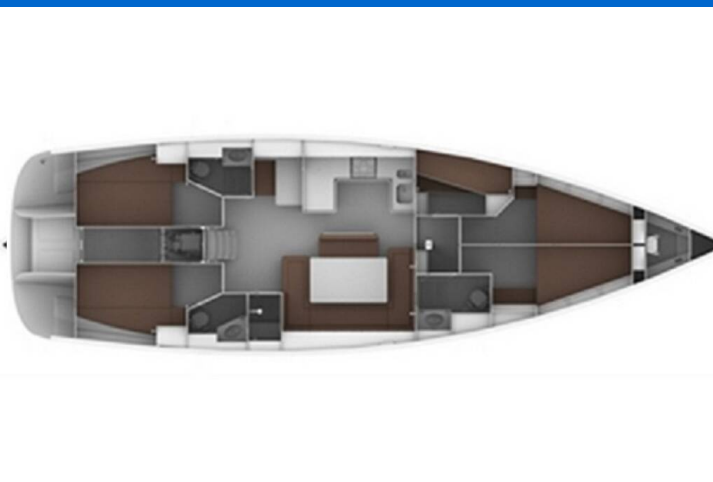

BAVARIA CRUISER 50

Zaurak (2013)

Plachetnice Bavaria Cruiser 50 Zaurak, rok spuštění na vodu 2013 kotví v marině Marina di Portisco, Sardinie (Itálie), Itálie. Počet kajut: 5 , může ubytovat celkem: 10 + 2 a má toalet: 3 . Povlečení a kuchyňské vybavení jsou zahrnuty v ceně.

YACHT SPECIFICATIONS

Marína Marina di Portisco, Itálie	Jachta ID 5802	Značky Bavaria
Název jachty Zaurak	Rok výroby 2013	Délka 51 ft
Kabiny 5	Lůžka 10 + 2	
WC 3	Motor 1 x 75 HP	Palivová nádrž 380 l

WEBSITE
www.plujeme.cz