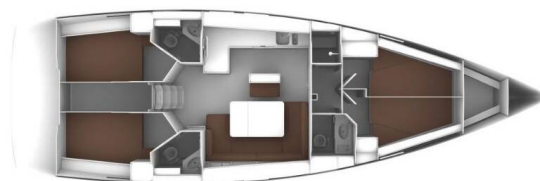

BAVARIA CRUISER 46

Dione (2019)

Plachetnice Bavaria Cruiser 46 Dione, rok spuštění na vodu 2019 kotví v marině Marina di Portisco, Sardinie (Itálie), Itálie.

Počet kajut: 4, může ubytovat celkem: 8 + 2 a má toalet: 3.

Povlečení a kuchyňské vybavení jsou zahrnuty v ceně.

YACHT SPECIFICATIONS

Marína	Jachta ID	Značka
Marina di Portisco, Itálie	5801	Bavaria
Název jachty	Rok výroby	Délka
Dione	2019	47 ft
Kabiny	Lůžka	
4	8 + 2	
WC	Motor	Palivová nádrž
3	1 x 50 HP	210 l