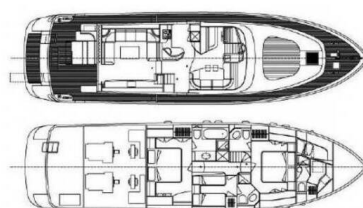

## YACHT SPECIFICATIONS

Marína	Jachta ID	Značka
<b>ACI Marina Split, Chorvatsko</b>	<b>580</b>	<b>Maiora - Fipa Group</b>
Název jachty	Rok výroby	Délka
<b>Jantar</b>	<b>2004</b>	<b>68 ft</b>
Kabiny	Lůžka	Maximální počet osob
<b>3</b>	<b>6</b>	<b>6</b>
WC	Motor	Palivová nádrž
<b>3</b>	<b>2 x 1250 HP</b>	<b>7000 l</b>