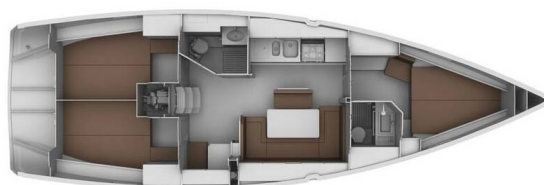

# BAVARIA CRUISER 40 S

Silver Arrow (2012)

Plachetnice Bavaria Cruiser 40 S Silver Arrow, rok spuštění na vodu 2012 kotví v marině ACI Marina Trogir, Splitský region (Chorvatsko), Chorvatsko. Počet kajut: 3, může ubytovat celkem: 6 + 1 a má toalet: 2. Povlečení a kuchyňské vybavení jsou zahrnuty v ceně.