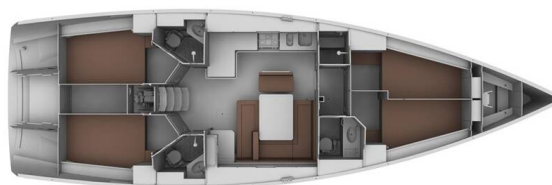

BAVARIA CRUISER 45

Hydra (2012)

Plachetnice Bavaria Cruiser 45 Hydra, rok spuštění na vodu 2012 kotví v marině **Marina di Portisco, Sardinie (Itálie), Itálie.**

Počet kajut: **4**, může ubytovat celkem: **8 + 2** a má toalet: **3**.

Povlečení a kuchyňské vybavení jsou zahrnuty v ceně.

YACHT SPECIFICATIONS

Marína	Jachta ID	Značka
Marina di Portisco, Itálie	5797	Bavaria
Název jachty	Rok výroby	Délka
Hydra	2012	47 ft
Kabiny	Lůžka	
4	8 + 2	
WC	Motor	Palivová nádrž
3	1 x 75 HP	210 l

WEBSITE

www.plujeme.cz

E-MAIL

info@plujeme.cz

TELEFON

+420 720 755 085

MOBILE

+420 777 170 276

PLUJEME RÁDI S.R.O.

Dlouhá 730/35, 11000 Praha 1 – Staré Město, Česká republika