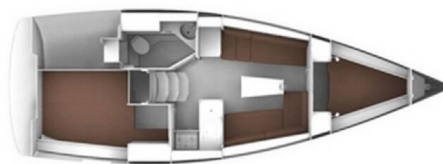

BAVARIA 33

Kleeia (2015)

Plachetnice Bavaria 33 Kleeia, rok spuštění na vodu 2015 kotví v marině **Marina di Portisco, Sardinie (Itálie), Itálie**. Počet kajut: **2**, může ubytovat celkem: **4 + 2** a má toalet: **1**. Povlečení a kuchyňské vybavení jsou zahrnuty v ceně.