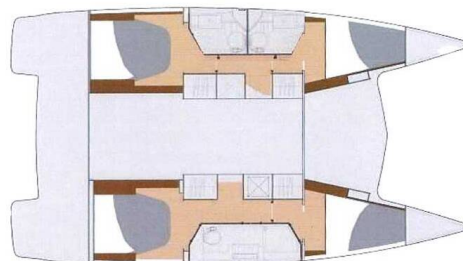

YACHT SPECIFICATIONS

Marína	Jachta ID	Značka
Corfu, Gouvia Marina, Řecko	5769	Fountaine Pajot
Název jachty	Rok výroby	Délka
Servus	2017	38 ft
Kabiny	Lůžka	Maximální počet osob
4	8	8
WC	Motor	Palivová nádrž
3	2 x 30 HP	300 l