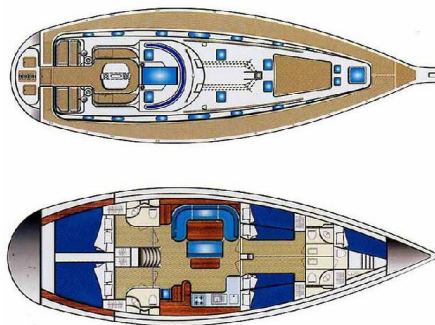

OCEAN STAR 51.2

Stavroula (2002)

Plachetnice Ocean Star 51.2 Stavroula, rok spuštění na vodu 2002 kotví v marině Athens, Alimos marina, Athens area/Saronic/Peloponese, Řecko. Počet kajut: 5 , může ubytovat celkem: 10 a má toalet: 5 . Povlečení a kuchyňské vybavení jsou zahrnuty v ceně.

YACHT SPECIFICATIONS

Marína Athens, Alimos marina, Řecko	Jachta ID 576	Značky Ocean Star
Název jachty Stavroula	Rok výroby 2002	Délka 52 ft
Kabiny 5	Lůžka 10	
WC 5	Motor 1 x 100 HP	Palivová nádrž 460 l