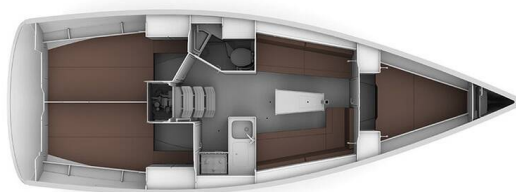

BAVARIA CRUISER 34

Galway Girl (2023)

Plachetnice Bavaria Cruiser 34 Galway Girl, rok spuštění na vodu 2023 kotví v marině Corfu, Gouvia Marina, Jónské ostrovy (Řecko), Řecko. Počet kajut: 3, může ubytovat celkem: 6 + 1 a má toalet: 1. Povlečení a kuchyňské vybavení jsou zahrnuty v ceně.

YACHT SPECIFICATIONS

Marína Corfu, Gouvia Marina, Řecko	Jachta ID 5754	Značka Bavaria
Název jachty Galway Girl	Rok výroby 2023	Délka 33 ft
Kabiny 3	Lůžka 6 + 1	Maximální počet osob 7
WC 1	Motor 1 x 30 HP	Palivová nádrž 150 l