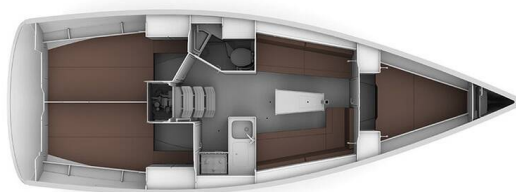

BAVARIA CRUISER 34

Just Enjoy (2023)

Plachetnice Bavaria Cruiser 34 Just Enjoy, rok spuštění na vodu 2023 kotví v marině Elba, Portoferraio, Toskánsko (Itálie), Itálie. Počet kajut: 3, může ubytovat celkem: 6 a má toalet: 1. Povlečení a kuchyňské vybavení jsou zahrnuty v ceně.