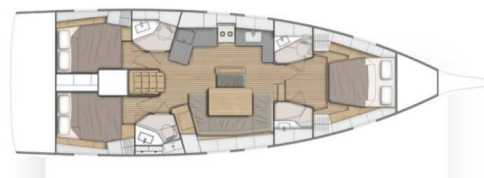

# OCEANIS 46.1 PERFORMANCE LINE

Salina (2022)

Plachetnice Oceanis 46.1 Performance Line Salina, rok spuštění na vodu 2022 kotví v marině **Golfo Aranci Marina Dell'Isola, Sardinie (Itálie), Itálie**. Počet kajut: **3**, může ubytovat celkem: **6 + 1** a má toalet: **3**. Povlečení a kuchyňské vybavení jsou zahrnuty v ceně.

## YACHT SPECIFICATIONS

Marina <b>Golfo Aranci Marina Dell'Isola, Itálie</b>	Jachta ID <b>5746</b>	Značky <b>Beneteau</b>
Název jachty <b>Salina</b>	Rok výroby <b>2022</b>	Délka <b>48 ft</b>
Kabiny <b>3</b>	Lůžka <b>6 + 1</b>	Maximální počet osob <b>7</b>
WC <b>3</b>	Motor <b>1 x 80 HP</b>	Palivová nádrž <b>200 l</b>