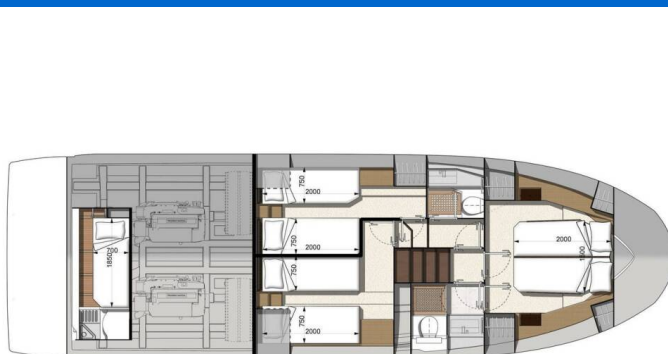

YACHT SPECIFICATIONS

Marína Dubrovnik, Komolac, ACI Marina Dubrovnik, Chorvatsko	Jachta ID 5728	Značky Jeanneau
Název jachty Adudu 2	Rok výroby 2019	Délka 47 ft
Kabiny 3 + 1	Lůžka 6 + 1	
WC 2	Motor 2 x 370 HP	Palivová nádrž 1200 l