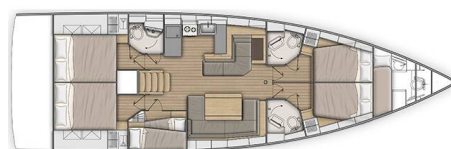

# OCEANIS 51.1

Bluescape II (2020)

Plachetnice Oceanis 51.1 Bluescape II, rok spuštění na vodu 2020 kotví v marině Lavrion, main port, Athens area/Saronic/Peloponese, Řecko. Počet kajut: 6, může ubytovat celkem: 12 a má toalet: 4. Povlečení a kuchyňské vybavení jsou zahrnuty v ceně.