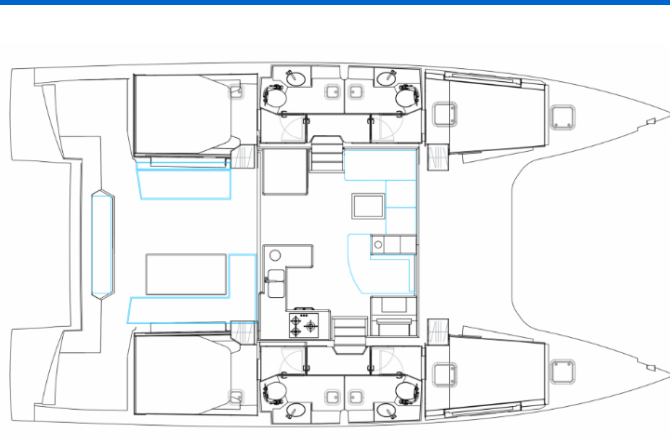

YACHT SPECIFICATIONS

Marína Lefkas main port, Řecko	Jachta ID 5687	Značka Bavaria
Název jachty AG Princess	Rok výroby 2019	Délka 47 ft
Kabiny 4 + 2	Lůžka 8 + 2	Maximální počet osob 10
WC 4 + 1	Motor 2 x 300 HP	Palivová nádrž 1100 l