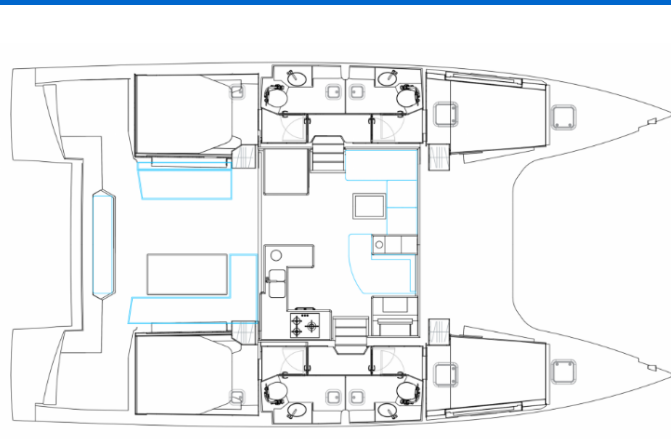

YACHT SPECIFICATIONS

Marína Lefkas main port, Řecko	Jachta ID 5687	Značka Bavaria
Název jachty AG Princess	Rok výroby 2019	Délka 47 ft
Kabiny 4 + 2	Lůžka 8 + 2	Maximální počet osob 10
WC 4 + 1	Motor 2 x 300 HP	Palivová nádrž 1100 l