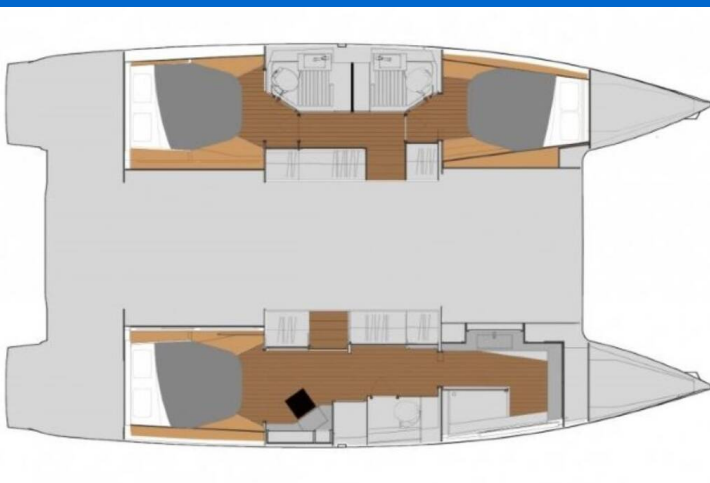

Počet kajut: 3, může ubytovat celkem: 6 a má toalet: 3.

Povlečení a kuchyňské vybavení jsou zahrnuty v ceně.

YACHT SPECIFICATIONS

Marína Bahamas, Abacos, Boat Harbour Marina, Bahamy	Jachta ID 5679	Značky Fountaine Pajot
Název jachty Wayfinder	Rok výroby 2023	Délka 41 ft
Kabiny 3	Lůžka 6	Maximální počet osob 6
WC 3	Motor 2 x 50 HP	Palivová nádrž 470 l