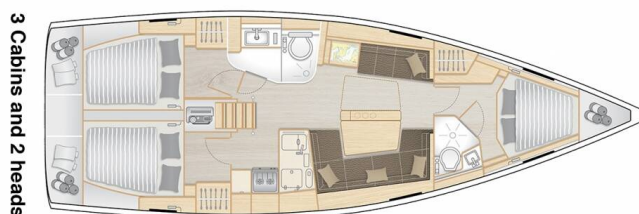

# HANSE 418

Piranha (2021)

Plachetnice Hanse 418 Piranha, rok spuštění na vodu 2021

kotví v marině **Lefkas, D-Marin, Jónské ostrovy (Řecko), Řecko**. Počet kajut: **3**, může ubytovat celkem: **6 + 2** a má toalet: **2**. Povlečení a kuchyňské vybavení jsou zahrnuty v ceně.