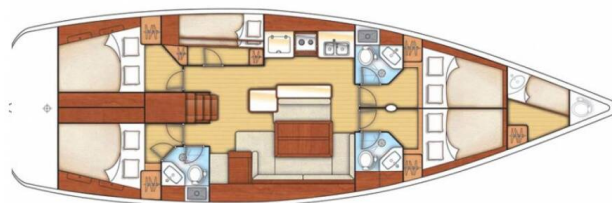

# OCEANIS 50

Sueno (2010)

Plachetnice Oceanis 50 Sueno, rok spuštění na vodu 2010

kotví v marině Athens, Alimos marina, Athens

area/Saronic/Peloponese, Řecko. Počet kajut: 5 + 1, může ubytovat celkem: 10 + 1 + 1 a má toalet: 4. Povlečení a kuchyňské vybavení jsou zahrnutý v ceně.

## YACHT SPECIFICATIONS

Marína	Jachta ID	Značky
<b>Athens, Alimos marina, Řecko</b>	<b>5672</b>	<b>Beneteau</b>
Název jachty	Rok výroby	Délka
<b>Sueno</b>	<b>2010</b>	<b>50 ft</b>
Kabiny	Lůžka	Maximální počet osob
<b>5 + 1</b>	<b>10 + 1 + 1</b>	<b>12</b>
WC	Motor	Palivová nádrž
<b>4</b>	<b>1 x 110 HP</b>	<b>235 l</b>