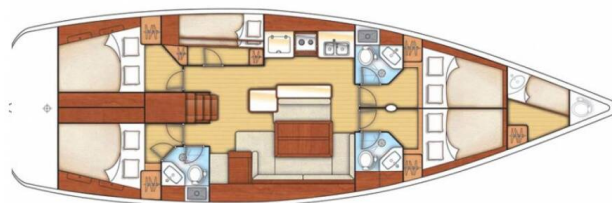

# OCEANIS 50

Sueno (2010)

Plachetnice Oceanis 50 Sueno, rok spuštění na vodu 2010

kotví v marině Athens, Alimos marina, Athens

area/Saronic/Peloponese, Řecko. Počet kajut: 5 + 1, může ubytovat celkem: 10 + 1 + 1 a má toalet: 4. Povlečení a kuchyňské vybavení jsou zahrnuty v ceně.

## YACHT SPECIFICATIONS

Marína	Jachta ID	Značky
<b>Athens, Alimos marina, Řecko</b>	<b>5672</b>	<b>Beneteau</b>
Název jachty	Rok výroby	Délka
<b>Sueno</b>	<b>2010</b>	<b>50 ft</b>
Kabiny	Lůžka	Maximální počet osob
<b>5 + 1</b>	<b>10 + 1 + 1</b>	<b>12</b>
WC	Motor	Palivová nádrž
<b>4</b>	<b>1 x 110 HP</b>	<b>235 l</b>