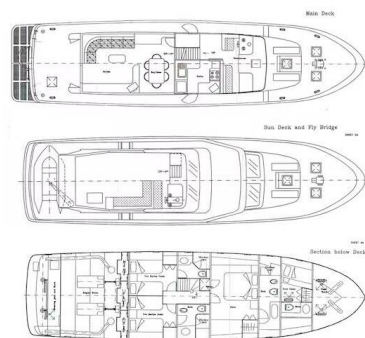

M/Y BLANKA

MY Blanka (1990)

Motorová jachta M/Y Blanka MY Blanka, rok spuštění na vodu **1990** kotví v marině **ACI Marina Split, Splitský region (Chorvatsko), Chorvatsko**. Počet kajut: **3**, může ubytovat celkem: **6 + 2** a má toalet: **3**. Povlečení a kuchyňské vybavení jsou zahrnuty v ceně.

YACHT SPECIFICATIONS

Marína	Jachta ID	Značky
ACI Marina Split, Chorvatsko	5668	CCYD
Název jachty	Rok výroby	Délka
MY Blanka	1990	72 ft
Kabiny	Lůžka	
3	6 + 2	
WC	Motor	Palivová nádrž
3	2 x 275 HP	6000 l