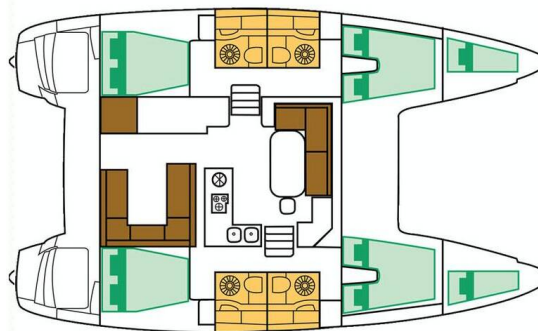

# LAGOON 400 S2

Christina I (2016)

Katamarán Lagoon 400 S2 Christina I, rok spuštění na vodu 2016 kotví v marině Athens, Alimos marina, Athens area/Saronic/Peloponese, Řecko. Počet kajut: 4 , může ubytovat celkem: 8 + 2 a má toalet: 4 . Povlečení a kuchyňské vybavení jsou zahrnuty v ceně.

## YACHT SPECIFICATIONS

Marína	Jachta ID	Značka
<b>Athens, Alimos marina, Řecko</b>	<b>5659</b>	<b>Lagoon</b>
Název jachty	Rok výroby	Délka
<b>Christina I</b>	<b>2016</b>	<b>39 ft</b>
Kabiny	Lůžka	Maximální počet osob
<b>4</b>	<b>8 + 2</b>	<b>10</b>
WC	Motor	Palivová nádrž
<b>4</b>	<b>2 x 29 HP</b>	<b>400 l</b>