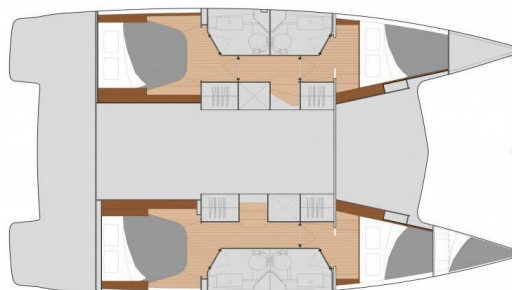

FOUNTAINÉ PAJOT ISLA 40

Almiriki (2023)

Katamarán Fountaine Pajot Isla 40 Almiriki, rok spuštění na vodu 2023 kotví v marině Paros, Kyklády (Řecko), Řecko.

Počet kajut: 4 + 1, může ubytovat celkem: 8 + 1 + 1 a má toalet: 4. Povlečení a kuchyňské vybavení jsou zahrnuty v ceně.

YACHT SPECIFICATIONS

Marína Paros, Řecko	Jachta ID 5648	Značky Fountaine Pajot
Název jachty Almiriki	Rok výroby 2023	Délka 39 ft
Kabiny 4 + 1	Lůžka 8 + 1 + 1	Maximální počet osob 10
WC 4	Motor 2 x 30 HP	Palivová nádrž 300 l