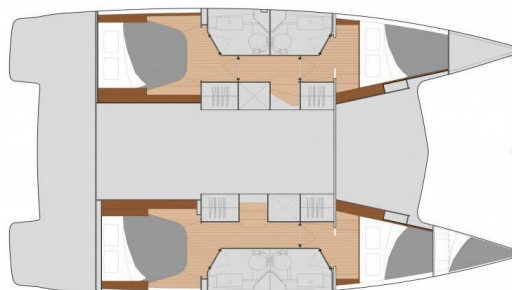

# FOUNTAIN PAJOT ISLA 40

Almiriki (2023)

Katamarán Fountaine Pajot Isla 40 Almiriki, rok spuštění na vodu 2023 kotví v marině Paros, Kyklády (Řecko), Řecko.

Počet kajut: 4 + 1, může ubytovat celkem: 8 + 1 + 1 a má toalet: 4. Povlečení a kuchyňské vybavení jsou zahrnuty v ceně.