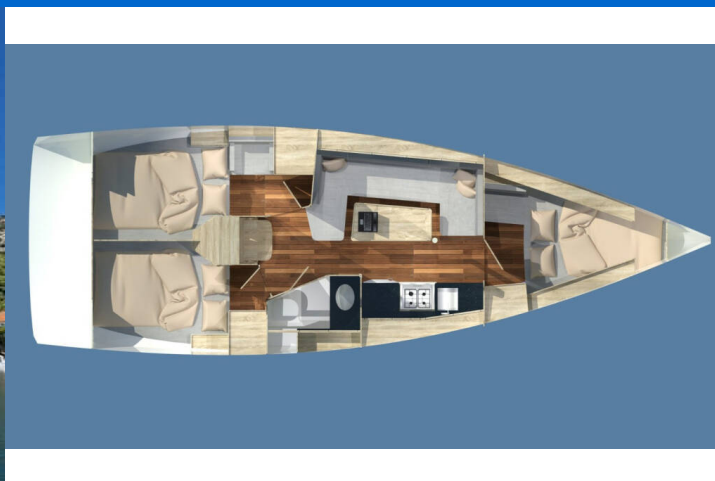

# SCANDINAVIA 35

Fantasy (2023)

Plachetnice Scandinavia 35 Fantasy, rok spuštění na vodu 2023 kotví v marině Marina Drage, Zadarský region (Chorvatsko), Chorvatsko. Počet kajut: 3, může ubytovat celkem: 6 + 2 a má toalet: 1. Povlečení a kuchyňské vybavení jsou zahrnuty v ceně.