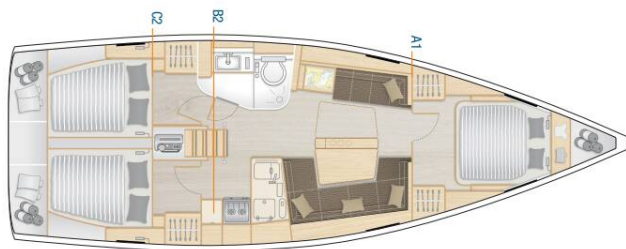

HANSE 418

Lauda (2023)

Plachetnice Hanse 418 Lauda, rok spuštění na vodu 2023 kotví v marině Fethiye, Lykia Yacht Club, Egejský region (Turecko), Turecko . Počet kajut: 3 , může ubytovat celkem: 6 a má toalet: 1 . Povlečení a kuchyňské vybavení jsou zahrnuty v ceně.