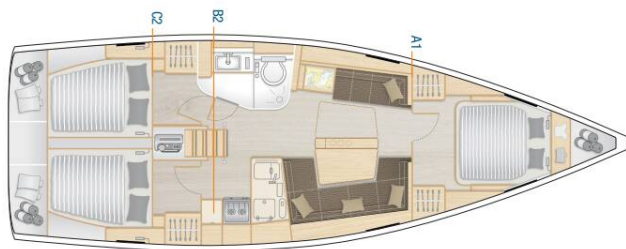

# HANSE 418

Lauda (2023)

Plachetnice Hanse 418 Lauda, rok spuštění na vodu 2023 kotví v marině Fethiye, Lykia Yacht Club, Egejský region (Turecko), Turecko . Počet kajut: 3 , může ubytovat celkem: 6 a má toalet: 1 . Povlečení a kuchyňské vybavení jsou zahrnuty v ceně.