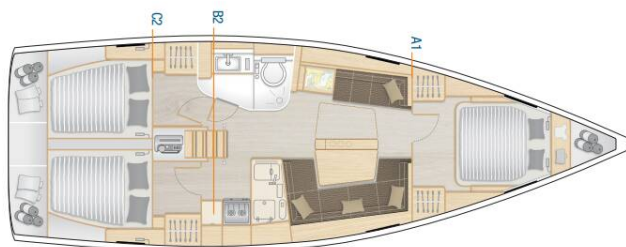

HANSE 418

Lauda (2023)

Plachetnice Hanse 418 Lauda, rok spuštění na vodu 2023 kotví v marině Göcek/D-Marin, Egejský region (Turecko), Turecko .
Počet kajut: 3 , může ubytovat celkem: 6 a má toalet: 1 .
Povlečení a kuchyňské vybavení jsou zahrnuty v ceně.

YACHT SPECIFICATIONS

Marína	Jachta ID	Značka
Göcek/D-Marin, Turecko	5628	Hanse Yachts
Název jachty	Rok výroby	Délka
Lauda	2023	41 ft
Kabiny	Lůžka	Maximální počet osob
3	6	6
WC	Motor	Palivová nádrž
1	1 x 57 HP	160 l