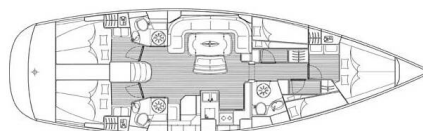

BAVARIA 50 CRUISER

Sophia (2006)

Plachetnice Bavaria 50 Cruiser Sophia, rok spuštění na vodu 2006 kotví v marině Lefkas, D-Marin, Jónské ostrovy (Řecko), Řecko. Počet kajut: 5, může ubytovat celkem: 10 a má toalet: 3. Povlečení a kuchyňské vybavení jsou zahrnuty v ceně.

YACHT SPECIFICATIONS

Marína	Jachta ID	Značka
Lefkas, D-Marin, Řecko	5616	Bavaria
Název jachty	Rok výroby	Délka
Sophia	2006	51 ft
Kabiny	Lůžka	Maximální počet osob
5	10	10
WC	Motor	Palivová nádrž
3	1 x 75 HP	320 l