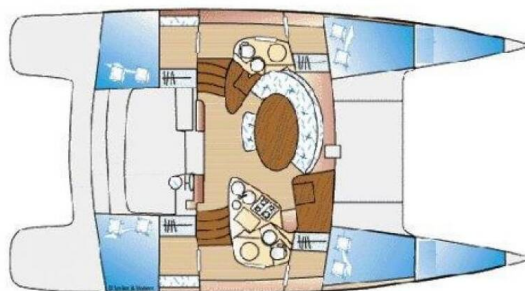

# FOUNTAIN PAJOT VENEZIA 42

Bacchanal (1993)

Katamarán Fountaine Pajot Venezia 42 Bacchanal, rok spuštění na vodu 1993 kotví v marině Grenada, Prickly Bay Marina, Grenada (Karibské Nizozemsko), Karibské Nizozemsko. Počet kajut: 3 + 1, může ubytovat celkem: 6 + 2 a má toalet: 2. Povlečení a kuchyňské vybavení jsou zahrnuty v ceně.