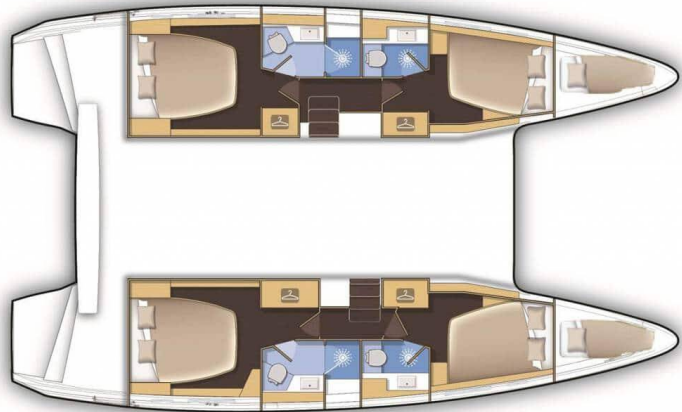

LAGOON 39

Deep Blue (2016)

Katamarán Lagoon 39 Deep Blue, rok spuštění na vodu 2016 kotví v marině **Lefkas main port, Jónské ostrovy (Řecko)**, **Řecko**. Počet kajut: **4 + 2**, může ubytovat celkem: **8 + 2** a má toalet: **4**. Povlečení a kuchyňské vybavení jsou zahrnuty v ceně.