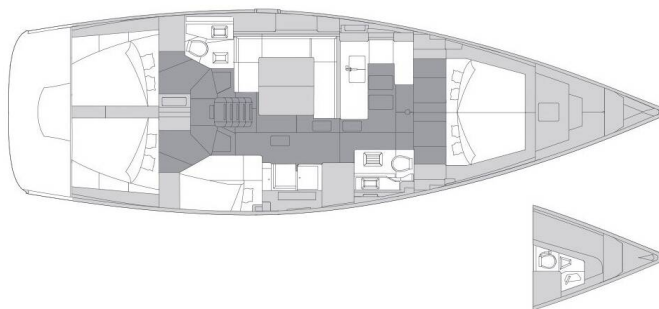

ELAN IMPRESSION 50.1

Long Island (2023)

Plachetnice Elan Impression 50.1 Long Island, rok spuštění na vodu 2023 kotví v marině Trogir, Yachtclub Seget (Marina Baotić), Splitský region (Chorvatsko), Chorvatsko. Počet kajut: 5 + 1, může ubytovat celkem: 10 + 1 + 1 a má toalet: 2. Povlečení a kuchyňské vybavení jsou zahrnuty v ceně.

YACHT SPECIFICATIONS

Marína Trogir, Yachtclub Seget (Marina Baotić), Chorvatsko	Jachta ID 5589	Značka Elan Marine
Název jachty Long Island	Rok výroby 2023	Délka 50 ft
Kabiny 5 + 1	Lůžka 10 + 1 + 1	
WC 2	Motor 1 x 75 HP	Palivová nádrž 255 l