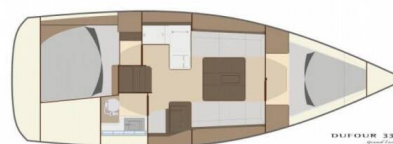

# DUFOUR 335 GL

Lemar (2013)

Plachetnice Dufour 335 GL Lemar, rok spuštění na vodu 2013 kotví v marině **Marmaris, Netsel Marina, Egejský region (Turecko), Turecko** . Počet kajut: **2** , může ubytovat celkem: **4** a má toalet: **1** . Povlečení a kuchyňské vybavení jsou zahrnuty v ceně.