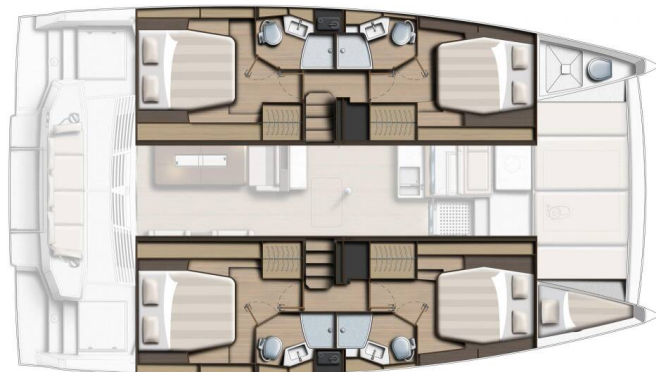

BALI 4.4

Sara (2023)

Katamarán Bali 4.4 Sara, rok spuštění na vodu **2023** kotví v marině **Sardinia, Cannigione, Sardínie (Itálie), Itálie**. Počet kajut: **4 + 1**, může ubytovat celkem: **8 + 1** a má toalet: **4 + 1**. Povlečení a kuchyňské vybavení jsou zahrnuty v ceně.

YACHT SPECIFICATIONS

Marína Sardinia, Cannigione, Itálie	Jachta ID 5560	Značka Catana
Název jachty Sara	Rok výroby 2023	Délka 44 ft
Kabiny 4 + 1	Lůžka 8 + 1	
WC 4 + 1	Motor 2 x 57 HP	Palivová nádrž 800 l