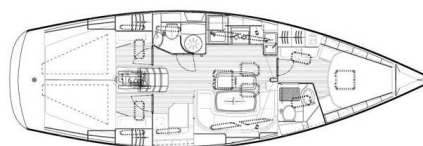

BAVARIA 40 CRUISER

Alma Libre (2008)

Plachetnice Bavaria 40 Cruiser Alma Libre, rok spuštění na vodu 2008 kotví v marině Lefkas main port, Jónské ostrovy (Řecko), Řecko. Počet kajut: 3, může ubytovat celkem: 6 + 1 a má toalet: 2. Povlečení a kuchyňské vybavení jsou zahrnuty v ceně.