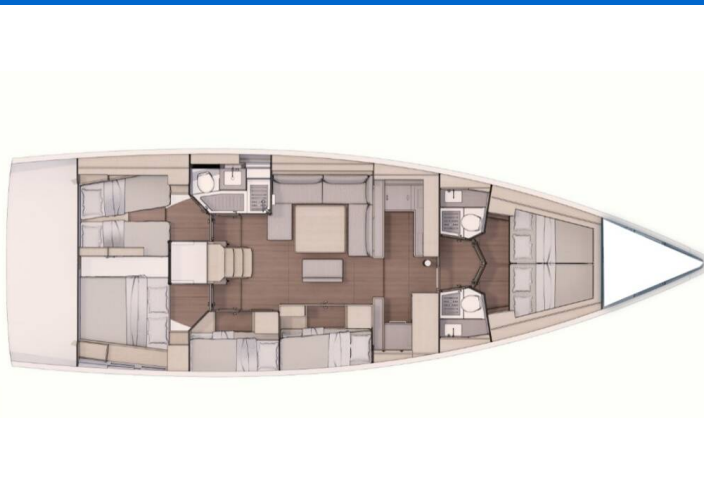

DUFOUR 530

Kasper (2023)

Plachetnice Dufour 530 Kasper, rok spuštění na vodu 2023

kotví v marině ACI Marina Vodice, Šibenický region

(Chorvatsko), Chorvatsko. Počet kajut: 6, může ubytovat celkem: 12 + 2 a má toalet: 3. Povlečení a kuchyňské vybavení jsou zahrnuty v ceně.

YACHT SPECIFICATIONS

| | | |
|--------------------------------------|------------------|----------------------|
| Marína | Jachta ID | Značky |
| ACI Marina Vodice, Chorvatsko | 5549 | Dufour |
| Název jachty | Rok výroby | Délka |
| Kasper | 2023 | 54 ft |
| Kabiny | Lůžka | Maximální počet osob |
| 6 | 12 + 2 | 14 |
| WC | Motor | Palivová nádrž |
| 3 | 1 x 75 HP | 440 l |