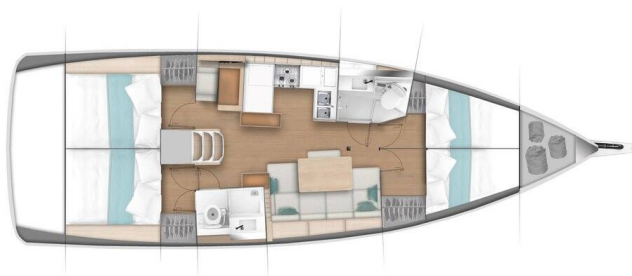

SUN ODYSSEY 440

Sea Friends (2023)

Plachetnice Sun Odyssey 440 Sea Friends, rok spuštění na vodu 2023 kotví v marině Göcek, Egejský region (Turecko), Turecko . Počet kajut: 4 , může ubytovat celkem: 8 a má toalet: 2 . Povlečení a kuchyňské vybavení jsou zahrnuty v ceně.

YACHT SPECIFICATIONS

Marína
Göcek, Turecko

Jachta ID
5546

Značky
Jeanneau

Název jachty
Sea Friends

Rok výroby
2023

Délka
43 ft

Kabiny
4