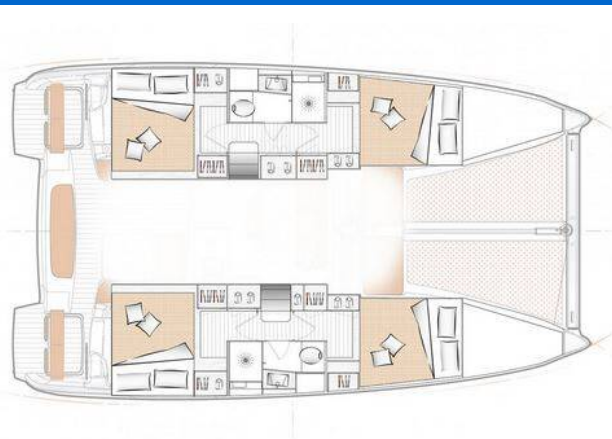

EXCESS 11

First Sight (2023)

Katamarán **Excess 11 First Sight**, rok spuštění na vodu **2023**
kotví v marině **Skradin - ACI Marina, Šibenický region**
(Chorvatsko), Chorvatsko. Počet kajut: **4 + 2**, může ubytovat
celkem: **8 + 2** a má toalet: **2 + 1**. Povlečení a kuchyňské
vybavení jsou zahrnuty v ceně.

YACHT SPECIFICATIONS

Marína Skradin - ACI Marina, Chorvatsko	Jachta ID 5537	Značka Excess
Název jachty First Sight	Rok výroby 2023	Délka 37 ft
Kabiny 4 + 2	Lůžka 8 + 2	Maximální počet osob 12
WC 2 + 1	Motor 2 x 0 HP	Palivová nádrž 440 l