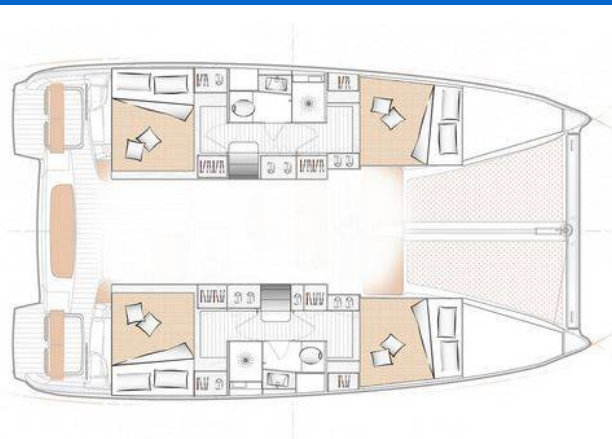

EXCESS 11

First Sight (2023)

Katamarán **Excess 11 First Sight**, rok spuštění na vodu **2023**
kotví v marině **Skradin - ACI Marina, Šibenický region**
(Chorvatsko), Chorvatsko. Počet kajut: **4 + 2**, může ubytovat celkem: **8 + 2** a má toalet: **2 + 1**. Povlečení a kuchyňské vybavení jsou zahrnuty v ceně.

YACHT SPECIFICATIONS

Marína
Skradin - ACI Marina, Chorvatsko

Jachta ID
5537

Značka
Excess

Název jachty
First Sight

Rok výroby
2023

Délka
37 ft

Kabiny
4 + 2