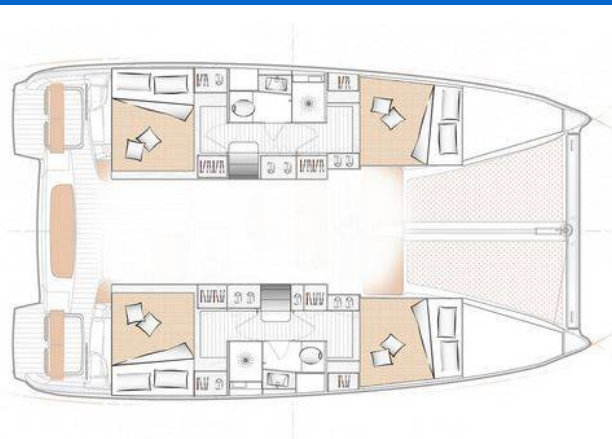

EXCESS 11

First Glimpse (2023)

Katamarán **Excess 11 First Glimpse**, rok spuštění na vodu **2023** kotví v marině **Skradin - ACI Marina, Šibenický region (Chorvatsko), Chorvatsko**. Počet kajut: **4 + 2**, může ubytovat celkem: **8 + 2** a má toalet: **2 + 1**. Povlečení a kuchyňské vybavení jsou zahrnuty v ceně.

YACHT SPECIFICATIONS

Marína
Skradin - ACI Marina, Chorvatsko

Jachta ID
5536

Značka
Excess

Název jachty
First Glimpse

Rok výroby
2023

Délka
37 ft

Kabiny
4 + 2