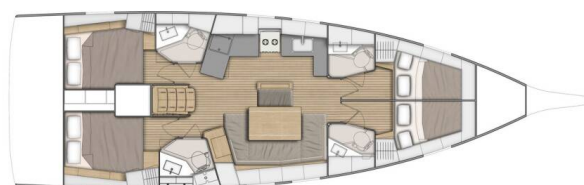

## YACHT SPECIFICATIONS

Marína <b>Skradin - ACI Marina, Chorvatsko</b>	Jachta ID <b>5528</b>	Značky <b>Beneteau</b>
Název jachty <b>First Kiss</b>	Rok výroby <b>2023</b>	Délka <b>48 ft</b>
Kabiny <b>4</b>	Lůžka <b>8</b>	Maximální počet osob <b>10</b>
WC <b>4</b>	Motor <b>1 x 80 HP</b>	Palivová nádrž <b>200 l</b>