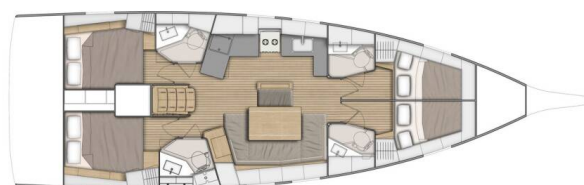

YACHT SPECIFICATIONS

Marína Skradin - ACI Marina, Chorvatsko	Jachta ID 5528	Značky Beneteau
Název jachty First Kiss	Rok výroby 2023	Délka 48 ft
Kabiny 4	Lůžka 8	Maximální počet osob 10
WC 4	Motor 1 x 80 HP	Palivová nádrž 200 l