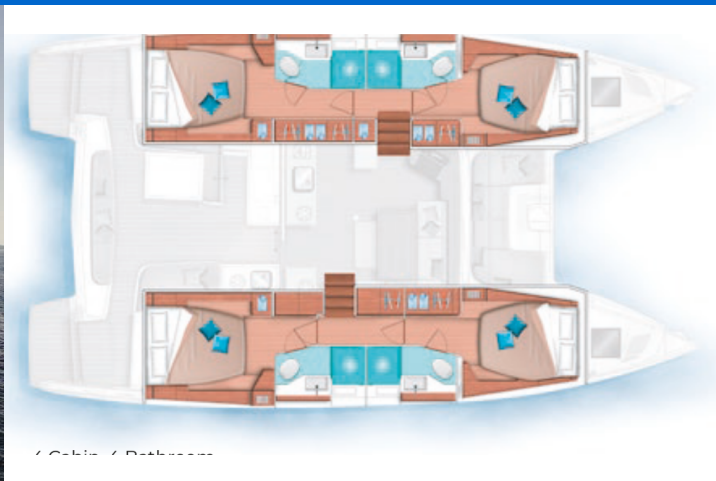

LAGOON 46

Omnia (2020)

Katamarán Lagoon 46 Omnia, rok spuštění na vodu 2020 kotví v marině Athens, Zea Marina, Athens

area/Saronic/Peloponese, Řecko. Počet kajut: 4 + 2 , může ubytovat celkem: 8 + 2 a má toalet: 4 . Povlečení a kuchyňské vybavení jsou zahrnuty v ceně.

YACHT SPECIFICATIONS

| | | |
|--|---------------------------|----------------------------------|
| Marina Athens, Zea Marina, Řecko | Jachta ID 5513 | Značky Lagoon |
| Název jachty Omnia | Rok výroby 2020 | Délka 46 ft |
| Kabiny 4 + 2 | Lůžka 8 + 2 | Maximální počet osob 8 |
| WC 4 | Motor 2 x 57 HP | Palivová nádrž 1040 l |