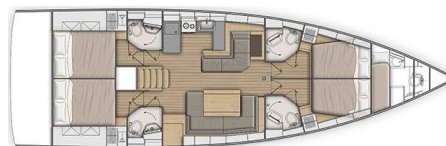

OCEANIS 51.1

Demilia Star (2020)

Plachetnice Oceanis 51.1 Demilia Star, rok spuštění na vodu 2020 kotví v marině Athens, Alimos marina, Athens area/Saronic/Peloponese, Řecko. Počet kajut: 4 + 1, může ubytovat celkem: 8 + 1 + 1 a má toalet: 4 + 1. Povlečení a kuchyňské vybavení jsou zahrnuté v ceně.

YACHT SPECIFICATIONS

Marína Athens, Alimos marina, Řecko	Jachta ID 5486	Značky Beneteau
Název jachty Demilia Star	Rok výroby 2020	Délka 52 ft
Kabiny 4 + 1	Lůžka 8 + 1 + 1	Maximální počet osob 10
WC 4 + 1	Motor 1 x 110 HP	Palivová nádrž 400 l