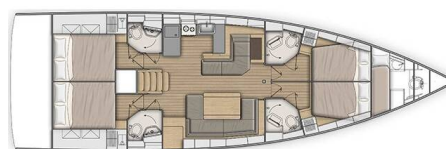

OCEANIS 51.1

Demilia Star (2020)

Plachetnice Oceanis 51.1 Demilia Star, rok spuštění na vodu 2020 kotví v marině Athens, Alimos marina, Athens area/Saronic/Peloponese, Řecko. Počet kajut: 4 + 1, může ubytovat celkem: 8 + 1 + 1 a má toalet: 4 + 1. Povlečení a kuchyňské vybavení jsou zahrnuté v ceně.

YACHT SPECIFICATIONS

Marína Athens, Alimos marina, Řecko	Jachta ID 5486	Značky Beneteau
Název jachty Demilia Star	Rok výroby 2020	Délka 52 ft
Kabiny 4 + 1	Lůžka 8 + 1 + 1	Maximální počet osob 10
WC 4 + 1	Motor 1 x 110 HP	Palivová nádrž 400 l