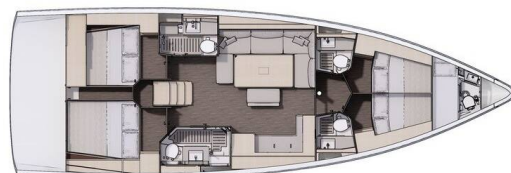

# DUFOUR 470

Aqua Azzurro (2023)

Plachetnice Dufour 470 Aqua Azzurro, rok spuštění na vodu 2023 kotví v marině **Kos, Kos Marina, Dodekany (Řecko), Řecko**. Počet kajut: **4 + 1**, může ubytovat celkem: **8 + 2 + 1** a má toalet: **4 + 1**. Povlečení a kuchyňské vybavení jsou zahrnuty v ceně.