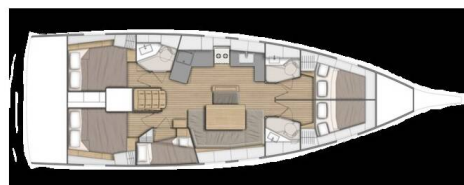

OCEANIS 46.1

Gkilia Mare (2023)

Plachetnice Oceanis 46.1 Gkilia Mare, rok spuštění na vodu 2023 kotví v marině Athens, Alimos marina, Athens area/Saronic/Peloponese, Řecko. Počet kajut: 5, může ubytovat celkem: 10 a má toalet: 3. Povlečení a kuchyňské vybavení jsou zahrnuty v ceně.

YACHT SPECIFICATIONS

Marína Athens, Alimos marina, Řecko	Jachta ID 5464	Značky Beneteau
Název jachty Gkilia Mare	Rok výroby 2023	Délka 48 ft
Kabiny 5	Lůžka 10	Maximální počet osob 10
WC 3	Motor 1 x 80 HP	Palivová nádrž 200 l