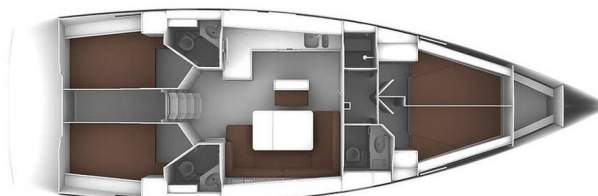

BAVARIA CRUISER 46

Ioli (2016)

Plachetnice Bavaria Cruiser 46 Ioli, rok spuštění na vodu 2016

kotví v marině **Athens, Alimos marina, Athens**

area/Saronic/Peloponese, Řecko. Počet kajut: **4**, může ubytovat celkem: **8** a má toalet: **3**. Povlečení a kuchyňské vybavení jsou zahrnuty v ceně.

YACHT SPECIFICATIONS

Marína	Jachta ID	Značky
Athens, Alimos marina, Řecko	545	Bavaria
Název jachty	Rok výroby	Délka
Ioli	2016	47 ft
Kabiny	Lůžka	
4	8	
WC	Motor	Palivová nádrž
3	1 x 55 HP	210 l

WEBSITE

www.plujeme.cz