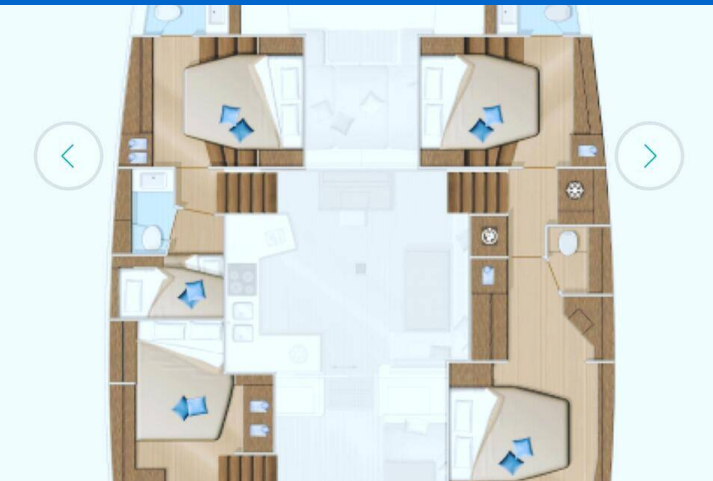

# LAGOON 52 F

Blue Moon (2018)

Katamarán Lagoon 52 F Blue Moon, rok spuštění na vodu 2018 kotví v marině Phuket, Ao Po Grand Marina, Phuket (Thajsko), Thajsko . Počet kajut: 5 + 2 , může ubytovat celkem: 10 + 2 a má toalet: 5 . Povlečení a kuchyňské vybavení jsou zahrnuty v ceně.

## YACHT SPECIFICATIONS

Marína	Jachta ID	Značky
<b>Phuket, Ao Po Grand Marina, Thajsko</b>	<b>5445</b>	<b>Lagoon</b>
Název jachty	Rok výroby	Délka
<b>Blue Moon</b>	<b>2018</b>	<b>52 ft</b>
Kabiny	Lůžka	
<b>5 + 2</b>	<b>10 + 2</b>	
WC	Motor	Palivová nádrž
<b>5</b>	<b>2 x 80 HP</b>	<b>992 l</b>