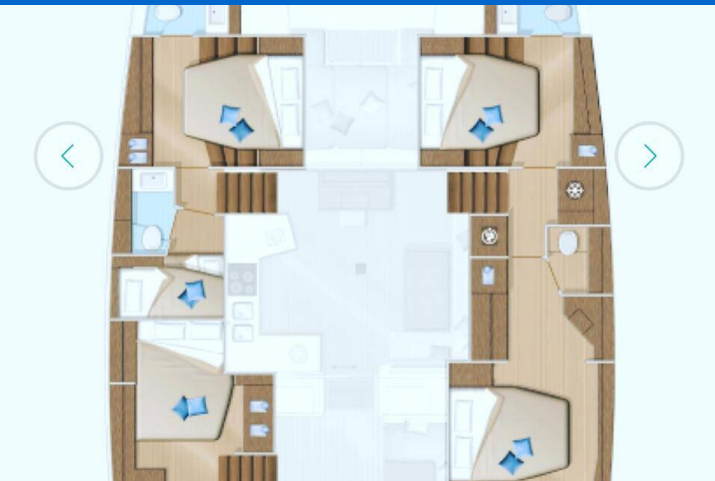

# LAGOON 52 F

Blue Moon (2018)

Katamarán Lagoon 52 F Blue Moon, rok spuštění na vodu 2018 kotví v marině Phuket, Ao Po Grand Marina, Phuket (Thajsko), Thajsko . Počet kajut: 5 + 2 , může ubytovat celkem: 10 + 2 a má toalet: 5 . Povlečení a kuchyňské vybavení jsou zahrnuty v ceně.

## YACHT SPECIFICATIONS

Marína	Jachta ID	Značky
<b>Phuket, Ao Po Grand Marina, Thajsko</b>	<b>5445</b>	<b>Lagoon</b>
Název jachty	Rok výroby	Délka
<b>Blue Moon</b>	<b>2018</b>	<b>52 ft</b>
Kabiny	Lůžka	
<b>5 + 2</b>	<b>10 + 2</b>	
WC	Motor	Palivová nádrž
<b>5</b>	<b>2 x 80 HP</b>	<b>992 l</b>