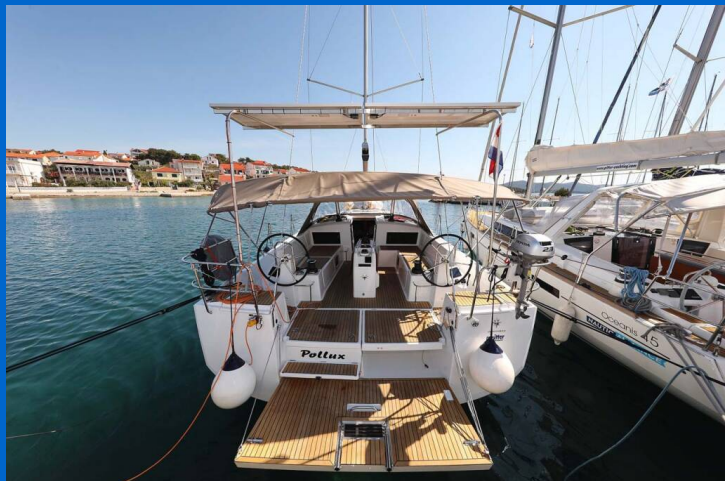

SUN ODYSSEY 490

Pollux (2023)

Plachetnice Sun Odyssey 490 Pollux, rok spuštění na vodu 2023 kotví v marině Trogir, Marina Trogir (ex.SCT), Splitský region (Chorvatsko), Chorvatsko. Počet kajut: 5 , může ubytovat celkem: 10 + 2 a má toalet: 3 . Povlečení a kuchyňské vybavení jsou zahrnuté v ceně.

YACHT SPECIFICATIONS

Marína Trogir, Marina Trogir (ex.SCT), Chorvatsko	Jachta ID 5442	Značky Jeanneau
Název jachty Pollux	Rok výroby 2023	Délka 47 ft
Kabiny 5	Lůžka 10 + 2	Maximální počet osob 12
WC 3	Motor 1 x 57 HP	Palivová nádrž 240 l