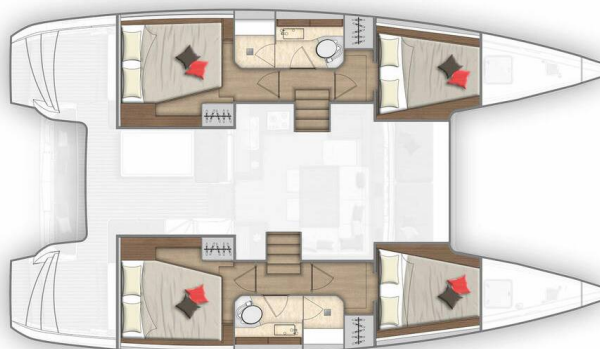

LAGOON 40

K-35 (2018)

Katamarán Lagoon 40 K-35, rok spuštění na vodu **2018** kotví v marině **Phuket, Ao Po Grand Marina, Phuket (Thajsko), Thajsko** . Počet kajut: **4 + 2** , může ubytovat celkem: **8 + 2 + 2** a má toalet: **2** . Povlečení a kuchyňské vybavení jsou zahrnuty v ceně.

4 cabins 2 Salles de bain / 4 cabins 2 bathrooms

YACHT SPECIFICATIONS

| | | |
|--|---------------------------|-----------------------------------|
| Marína Phuket, Ao Po Grand Marina, Thajsko | Jachta ID 5441 | Značky Lagoon |
| Název jachty K-35 | Rok výroby 2018 | Délka 39 ft |
| Kabiny 4 + 2 | Lůžka 8 + 2 + 2 | Maximální počet osob 12 |
| WC 2 | Motor 2 x 46 HP | Palivová nádrž 600 l |