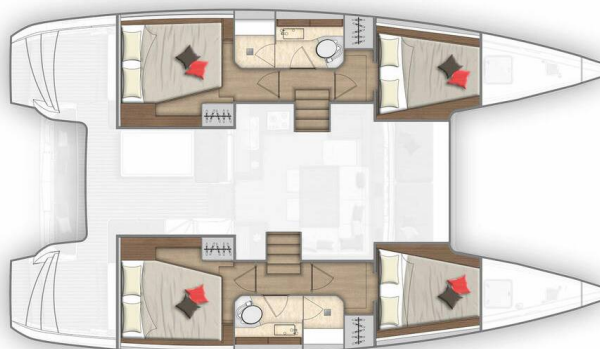

LAGOON 40

K-35 (2018)

Katamarán Lagoon 40 K-35, rok spuštění na vodu **2018** kotví v marině **Phuket, Ao Po Grand Marina, Phuket (Thajsko), Thajsko** . Počet kajut: **4 + 2** , může ubytovat celkem: **8 + 2 + 2** a má toalet: **2** . Povlečení a kuchyňské vybavení jsou zahrnuty v ceně.

4 cabins 2 Salles de bain / 4 cabins 2 bathrooms

YACHT SPECIFICATIONS

Marína Phuket, Ao Po Grand Marina, Thajsko	Jachta ID 5441	Značky Lagoon
Název jachty K-35	Rok výroby 2018	Délka 39 ft
Kabiny 4 + 2	Lůžka 8 + 2 + 2	Maximální počet osob 12
WC 2	Motor 2 x 46 HP	Palivová nádrž 600 l