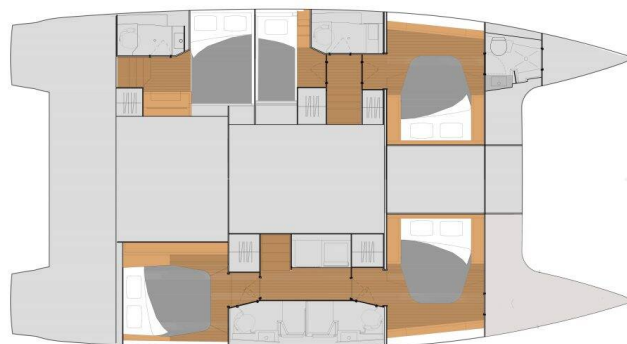

FOUNTAINÉ PAJOT TANNA 47

Dragonfly (2023)

Katamarán Fountaine Pajot Tanna 47 Dragonfly, rok spuštění na vodu 2023 kotví v marině BVI, Tortola, Nanny Cay Marina, Britské Panenské Ostrovy (BVI), Britské Panenské ostrovy. Počet kajut: 5 , může ubytovat celkem: 10 a má toalet: 5 . Povlečení a kuchyňské vybavení jsou zahrnuty v ceně.