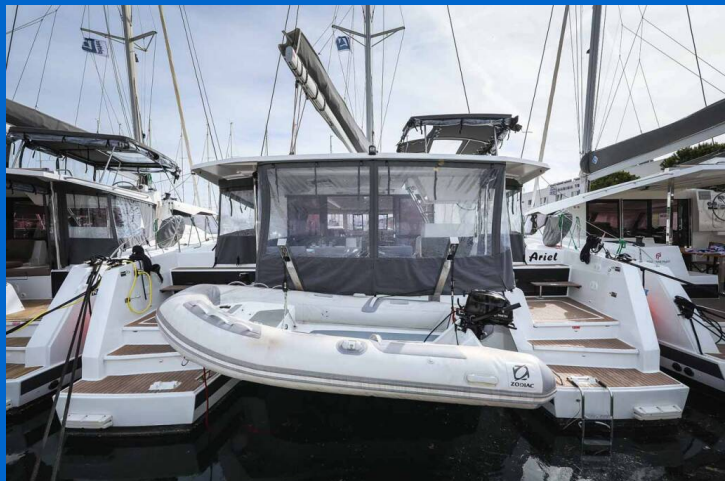

# FOUNTAINÉ PAJOT ASTREA 42

Ariel (2023)

Katamarán Fountaine Pajot Astrea 42 Ariel, rok spuštění na vodu 2023 kotví v marině Trogir, Marina Trogir (ex.SCT), Splitský region (Chorvatsko), Chorvatsko. Počet kajut: 4 + 1, může ubytovat celkem: 8 + 2 + 1 a má toalet: 4. Povlečení a kuchyňské vybavení jsou zahrnuty v ceně.

## YACHT SPECIFICATIONS

Marína	Jachta ID	Značka
<b>Trogir, Marina Trogir (ex.SCT), Chorvatsko</b>	<b>5432</b>	<b>Fountaine Pajot</b>
Název jachty	Rok výroby	Délka
<b>Ariel</b>	<b>2023</b>	<b>41 ft</b>
Kabiny	Lůžka	Maximální počet osob
<b>4 + 1</b>	<b>8 + 2 + 1</b>	<b>11</b>
WC	Motor	Palivová nádrž
<b>4</b>	<b>2 x 50 HP</b>	<b>470 l</b>