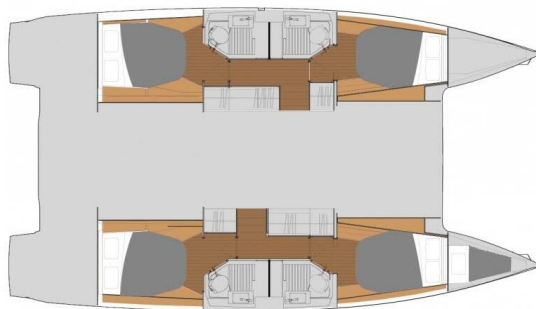

# FOUNTAINÉ PAJOT ASTREA 42

Ariel (2023)

Katamarán Fountaine Pajot Astrea 42 Ariel, rok spuštění na vodu 2023 kotví v marině Trogir, Marina Trogir (ex.SCT), Splitský region (Chorvatsko), Chorvatsko. Počet kajut: 4 + 1, může ubytovat celkem: 8 + 2 + 1 a má toalet: 4. Povlečení a kuchyňské vybavení jsou zahrnuty v ceně.